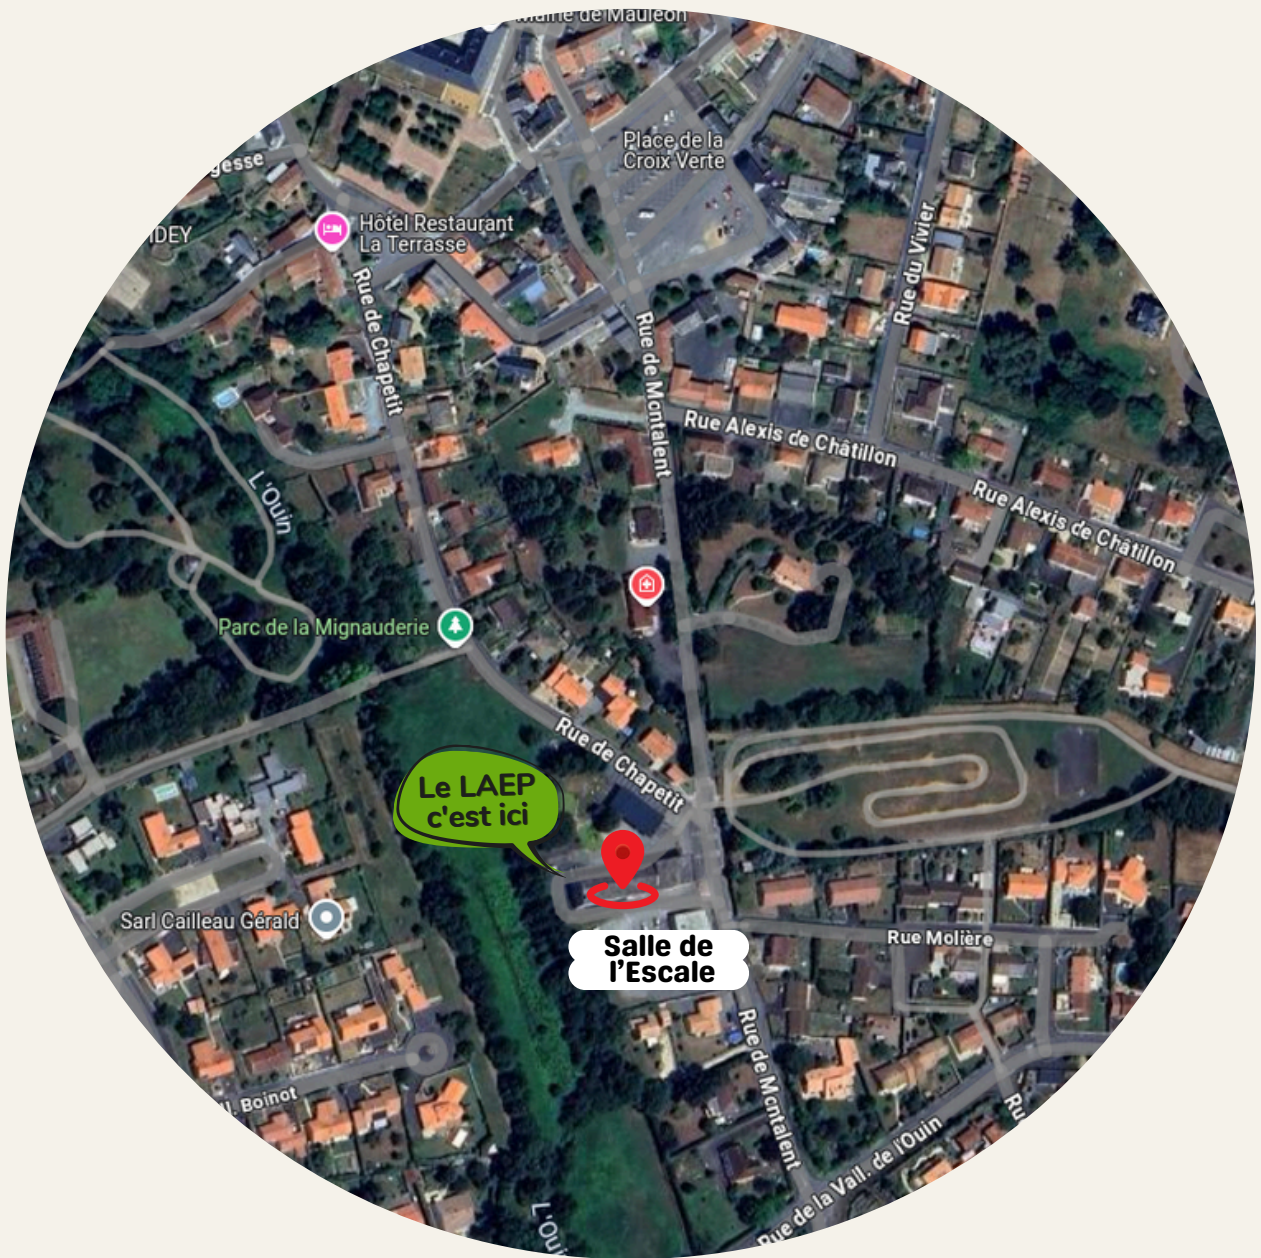

"L'ÉCHAPPÉE BELLE"

Lieu d'Accueil Enfants - Parents

Pour les enfants de
0-3 ans,
accompagnés
d'un parent

Accès Gratuit
sans inscription

- ★ Faciliter la rencontre avec d'autres enfants et adultes
- ★ Jouer dans un espace aménagé
- ★ Parler, échanger, rencontrer
- ★ Prendre le temps

santé
famille
retraite
services

Caf
des Deux-Sèvres

Où se trouve le LAEP "L'échappée belle" ?

22, rue Montalent - 79700 MAULÉON